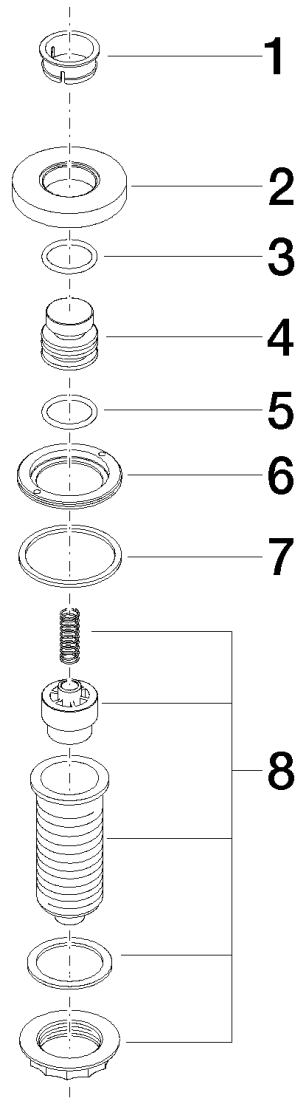

### Surfaces

- |                 |             |
|-----------------|-------------|
| • chrome        | 10713970-00 |
| • platinum matt | 10713970-06 |
| • Cyprum        | 10713970-49 |

**Exploded assembly drawing**

Kitchen

**Generic miscellaneous articles AIR SWITCH Control button**

Article number: 10713970

**Order quantity**

<b>No.</b>	<b>Article number</b>	<b>Name</b>	<b>Installation quantity</b>
1	09281014190	sleeve	1
2	092787012ff	rosette	1
3	09141050790	seal	1
4	092133045ff	insert	1
5	09141001590	seal	1
6	09240103090	ring	1
7	09140503790	seal	1
8	0430011860090	sleeve	1