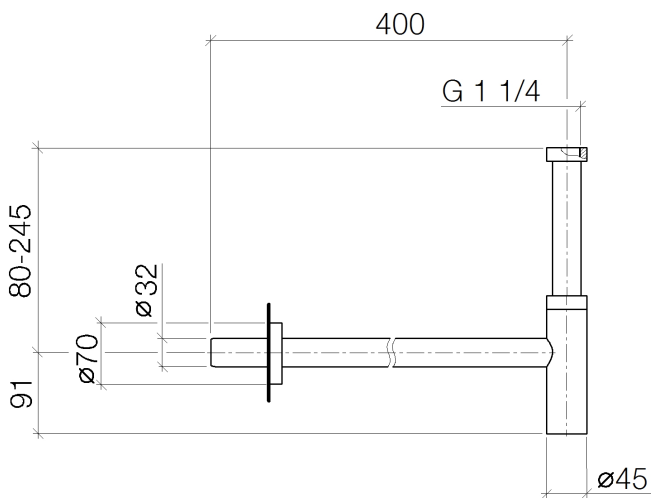

## Sink - Lissé

Lavatory siphon - polished chrome

Article number: 10 060 970-00

- Flange diameter 2-3/4"

polished chrome

## Dimensional drawing

All dimensions in mm / inch = mm x 0,0394

Sink - Lissé

Lavatory siphon - polished chrome

Article number: 10 060 970-00

## Sink - Lissé

Lavatory siphon - polished chrome

Article number: 10 060 970-00

Article number: 10 060 970-00

**Spare parts list**

Number	Item Number	Designation	Number of units
1	09 14 20 060 90	seal	1
2	09 28 23 007-00	pipe	1
3	09 23 30 022-00	nut	2
4	09 14 03 015 90	seal	1
5	09 28 23 019-00	pipe	1
6	09 14 10 149 90	seal	1
7	04 11 01 045 00-00	casing	1
8	09 14 10 148 90	seal	2
9	09 21 02 004-00	lid	1
10	09 14 10 112 90	seal	2
11	09 28 23 018-00	pipe	1
12	09 27 20 060-00	rosette	1