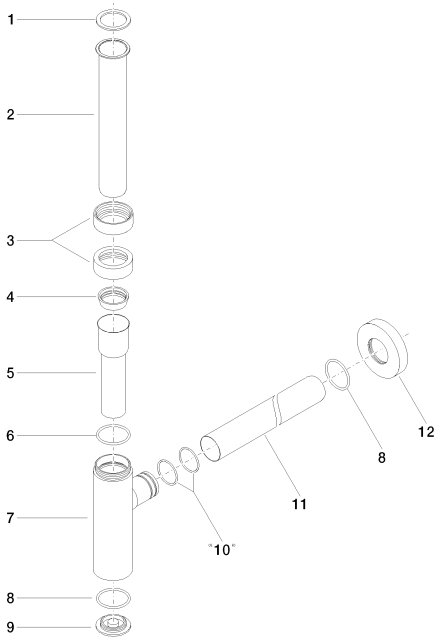

## Sink - Lissé

Lavatory siphon - polished chrome

Article number: 10 060 970-00

- Flange diameter 2-3/4"

polished chrome

## Dimensional drawing

All dimensions in mm / inch = mm x 0,0394

Sink - Lissé

Lavatory siphon - polished chrome

Article number: 10 060 970-00

## Sink - Lissé

Lavatory siphon - polished chrome

Article number: 10 060 970-00

Article number: 10 060 970-00

**Spare parts list**

Number	Item Number	Designation	Number of units
1	09 14 20 060 90	seal	1
2	09 28 23 007-00	pipe	1
3	09 23 30 022-00	nut	2
4	09 14 03 015 90	seal	1
5	09 28 23 019-00	pipe	1
6	09 14 10 149 90	seal	1
7	04 11 01 045 00-00	casing	1
8	09 14 10 148 90	seal	2
9	09 21 02 004-00	lid	1
10	09 14 10 112 90	seal	2
11	09 28 23 018-00	pipe	1
12	09 27 20 060-00	rosette	1