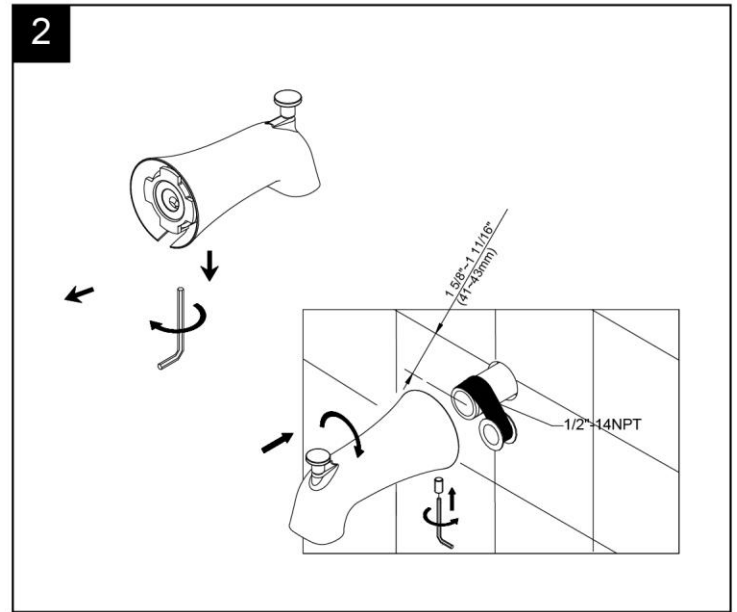

Installation / Installation / Instalación

SOPHISTICATED

Diverter Tub Spout

Bec inverseur pour baignoire
Vertedor de bañera con cambiador

Tools You Will Need / Outils dont vous aurez besoin / Herramientas necesarias

Pinzas ajustables

INSTALLATION TIPS

- The manufacturer suggests using a locally licensed plumber for installation.
- Cover your drain to avoid losing parts.

CONSIGNES DE INSTALLATION

- Le fabricant suggère de confier l'installation à un plombier qualifié pour exercer dans cette région.
- Couvrir le drain pour ne pas perdre des pièces.

CONSEJOS DE INSTALACIÓN

- El fabricante sugiere usar los servicios de un plomero local autorizado para la instalación.
- Tape la boca del desagüe para prevenir la pérdida de piezas pequeñas.

Installation / Installation / Instalación

Replacement Parts / Pièces de rechange / Repuestos

No.	Part Name	Part No.
1	Diverter Tub Spout / Bec inverseur pour baignoire / Vertedor de bañera con cambiador	A666226*
2	Screw / Vis / Tornillo	A017154