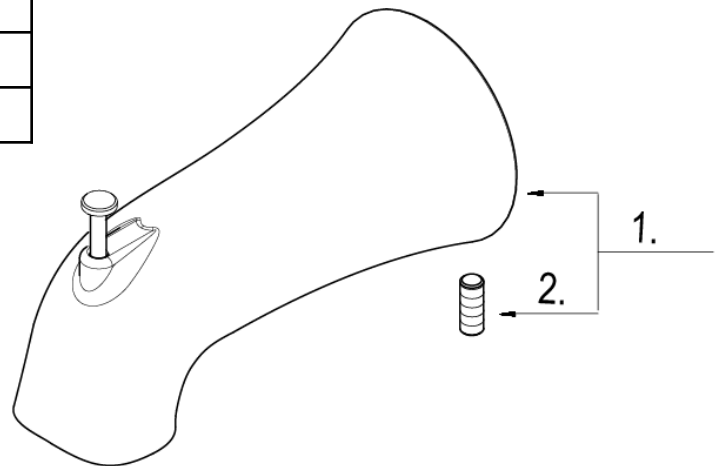

Replacement Parts / Pièces de rechange / Repuestos

No.	Part Name	Part No.
1	Diverter Tub Spout / Bec inverseur pour baignoire / Vertedor de bañera con cambiador	A666226*
2	Screw / Vis / Tornillo	A017154

* please indicate finish for these parts