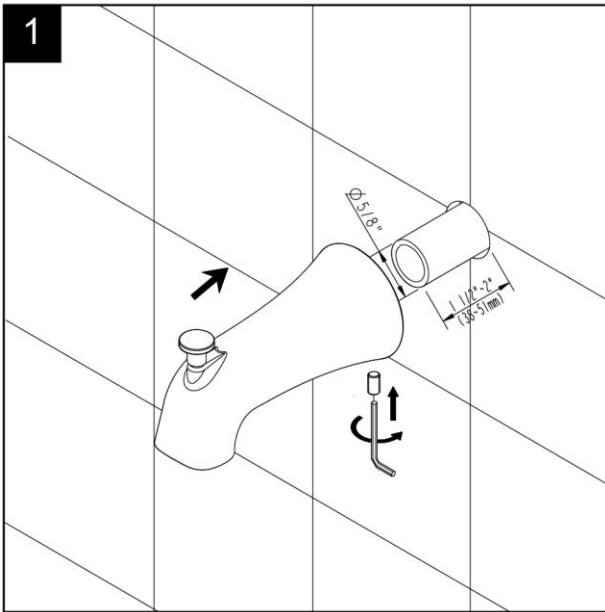

Pinzas ajustables

INSTALLATION TIPS

- The manufacturer suggests using a locally licensed plumber for installation.
- Cover your drain to avoid losing parts.

CONSIGNES DE INSTALLATION

- Le fabricant suggère de confier l'installation à un plombier qualifié pour exercer dans cette région.
- Couvrir le drain pour ne pas perdre des pièces.

Replacement Parts / Pièces de rechange / Repuestos

No.	Part Name	Part No.
1	Diverter Tub Spout / Bec inverseur pour baignoire / Vertedor de bañera con cambiador	A666226*
2	Screw / Vis / Tornillo	A017154