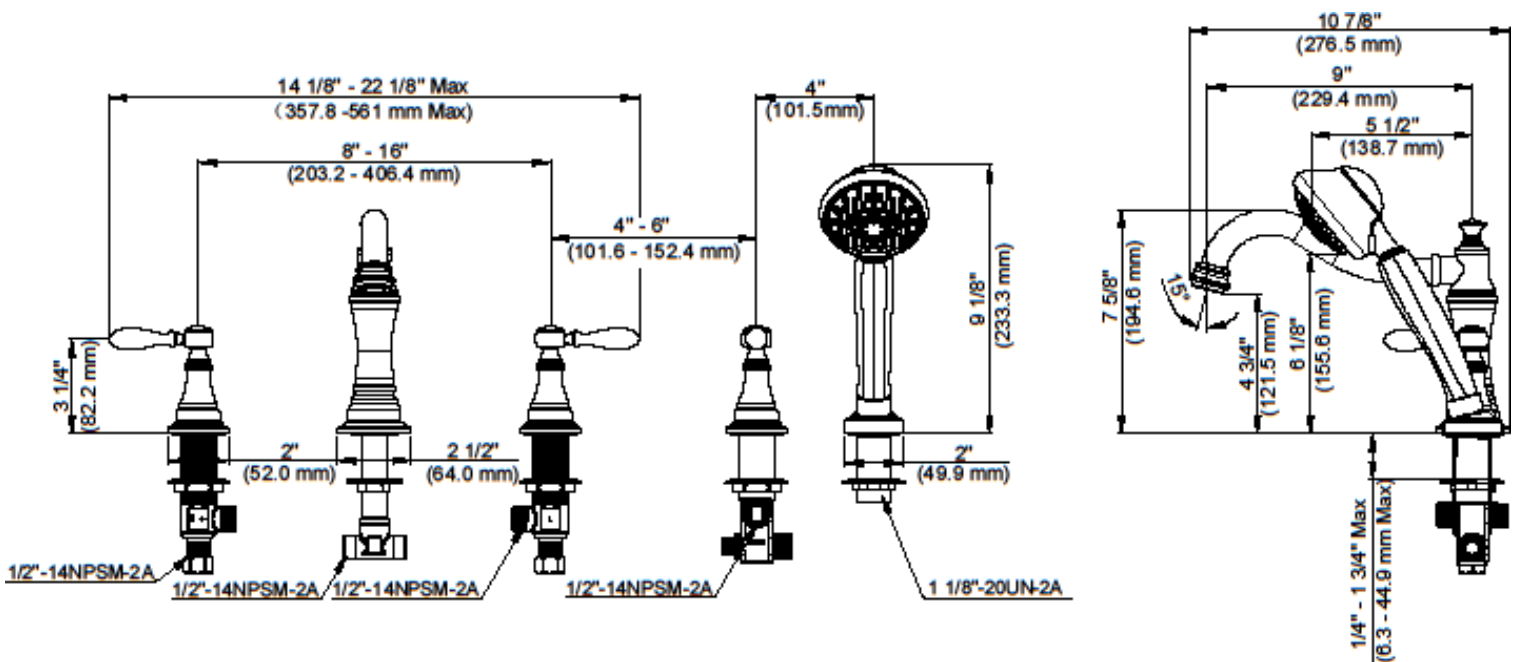

5 Hole Roman Tub Trim

Garniture de baignoire romaine à 5 orifices

Piezas exteriores para bañera tipo romana de 5 agujeros

Product Specifications

LUXART.

EMBELLISH

EB341LF-PSCP

EB341LF-PSBN

EB341LF-PSORB

EB341LF-PSPN

EB341LF-PSBLM

Contact your sales representative for more information or visit our website at luxartcollection.com

Revised 6/15/2022