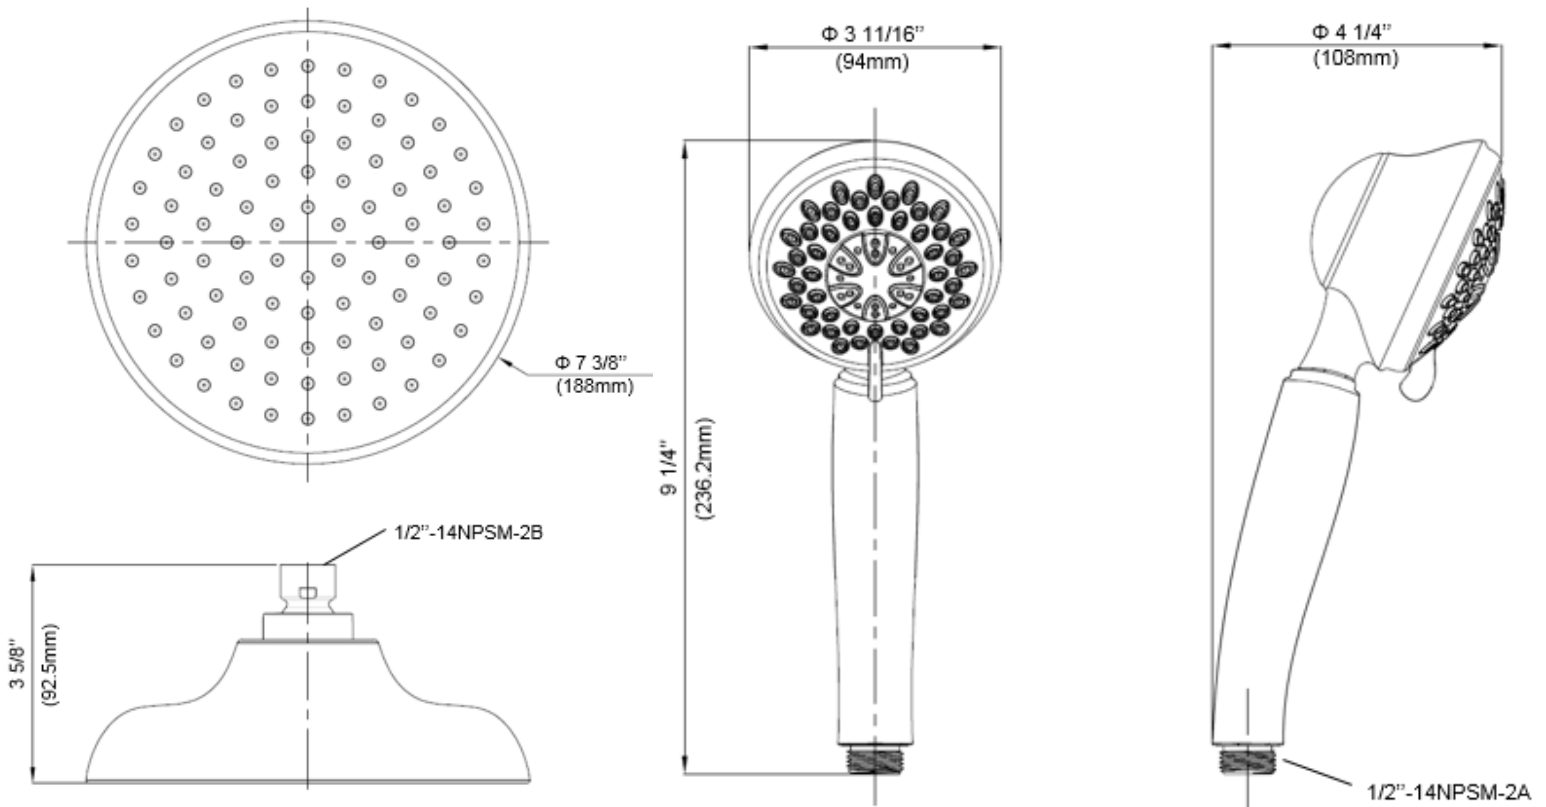

Shower Column Rail

Rail de soutien pour douche
Riel de ducha de columna

Product Specifications

LUXART®

LTSCR-CP
LTSCR-BN
LTSCR-ORB
LTSCR-PN
LTSCR-BLM

FEATURES

- ½"-14 NPSM Shower Head Outlet
- ½"-14 NPSM Handshower Outlet
- Adjustable Handshower Holder
- Handshower / Shower Head Diverter
- Integral Check Valve
- Single Function Rain Can Showerhead
- Three Function Handshower with Pause Feature
- 59" Flexible Stainless Steel Hose
- Max Flow Rate: 2.0 GPM @ 80 PSI for Showerhead and Hand Shower
- 100% Factory Pressure Tested

CARACTERÍSTICAS

- Salida de cabeza de ducha de ½ "-14 NPSM
- Salida para ducha de mano NPSM de ½ "-14
- Sosten para ducha de mano ajustables
- Desviador para la ducha de mano / cabeza de la ducha
- Válvula integrada de control de reflujo
- Ducha de una sola función
- Ducha de mano de tres funciones con función de pausa
- Mangueras flexibles de acero inoxidable de 59"
- Flujo máximo: 2,0 GPM @ 80 PSI para ducha y ducha de mano
- Probado en fábrica bajo presión al 100%

Contact your sales representative for more information or visit our website at luxartcollection.com

Shower Column Rail

Rail de soutien pour douche
Riel de ducha de columna

Product Specifications

LUXART®

LTSCR-CP
LTSCR-BN
LTSCR-ORB
LTSCR-PN
LTSCR-BLM

Contact your sales representative for more information or visit our website at luxartcollection.com

Shower Column Rail

Rail de soutien pour douche
Riel de ducha de columna

Product Specifications

LUXART.

LTSCR-CP
LTSCR-BN
LTSCR-ORB
LTSCR-PN
LTSCR-BLM