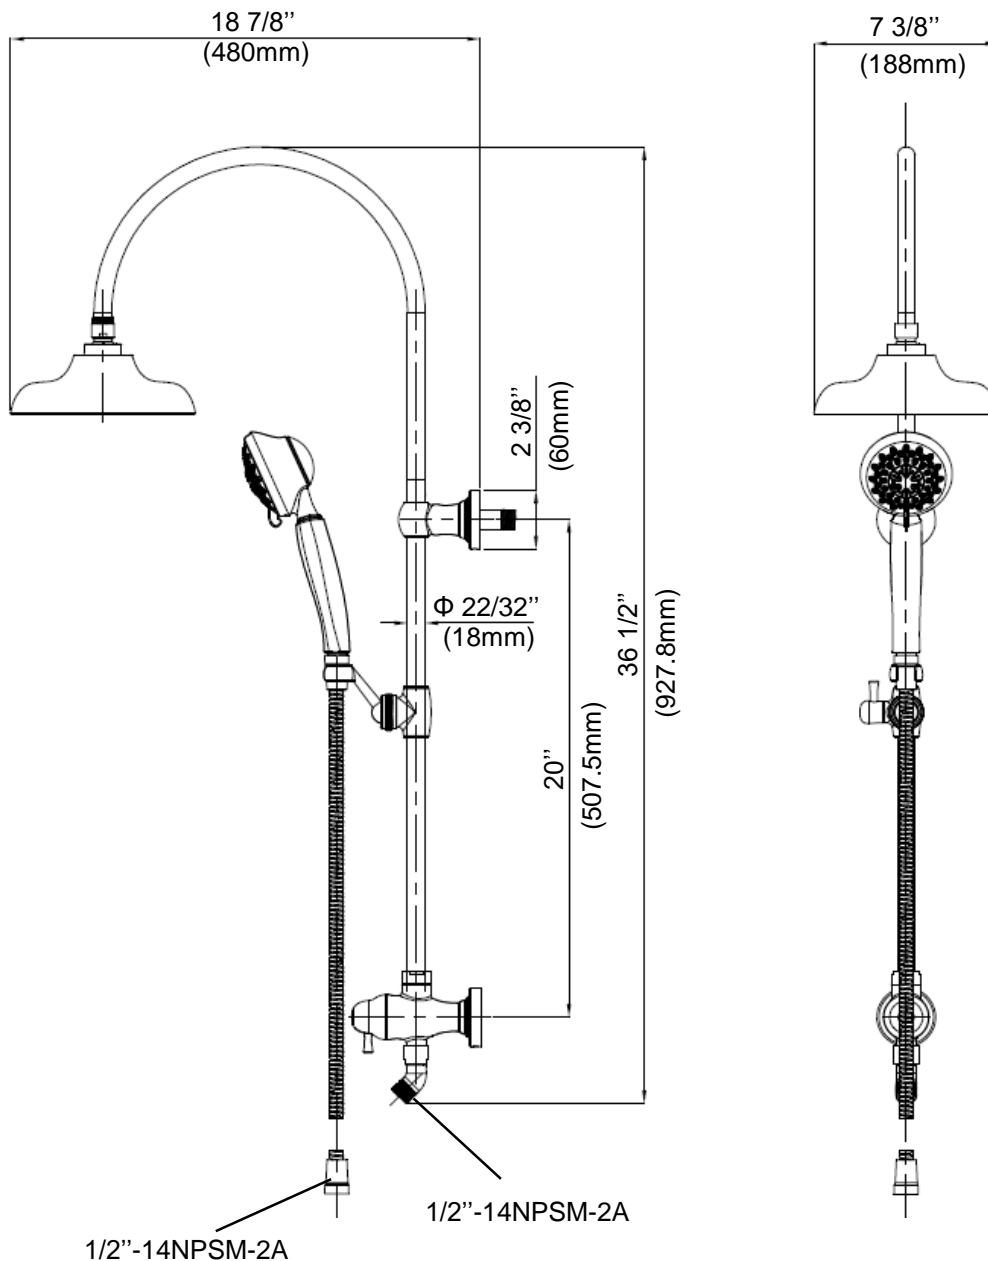

Shower Column Rail

Rail de soutien pour douche
Riel de ducha de columna

Product Specifications

LUXART®

LTSCR-CP
LTSCR-BN
LTSCR-ORB
LTSCR-PN
LTSCR-BLM

FEATURES

- ½"-14 NPSM Shower Head Outlet
- ½"-14 NPSM Handshower Outlet
- Adjustable Handshower Holder
- Handshower / Shower Head Diverter
- Integral Check Valve
- Single Function Rain Can Showerhead
- Three Function Handshower with Pause Feature
- 59" Flexible Stainless Steel Hose
- Max Flow Rate: 2.0 GPM @ 80 PSI for Showerhead and Hand Shower
- 100% Factory Pressure Tested

CARACTERÍSTICAS

- Salida de cabeza de ducha de ½ "-14 NPSM
- Salida para ducha de mano NPSM de ½ "-14
- Sosten para ducha de mano ajustables
- Desviador para la ducha de mano / cabeza de la ducha
- Válvula integrada de control de reflujo
- Ducha de una sola función
- Ducha de mano de tres funciones con función de pausa
- Mangueras flexibles de acero inoxidable de 59"
- Flujo máximo: 2,0 GPM @ 80 PSI para ducha y ducha de mano
- Probado en fábrica bajo presión al 100%

Contact your sales representative for more information or visit our website at luxartcollection.com

Shower Column Rail

Rail de soutien pour douche
Riel de ducha de columna

Product Specifications

LUXART®

LTSCR-CP
LTSCR-BN
LTSCR-ORB
LTSCR-PN
LTSCR-BLM

Contact your sales representative for more information or visit our website at luxartcollection.com

Shower Column Rail

Rail de soutien pour douche
Riel de ducha de columna

Product Specifications

LUXART.

LTSCR-CP
LTSCR-BN
LTSCR-ORB
LTSCR-PN
LTSCR-BLM