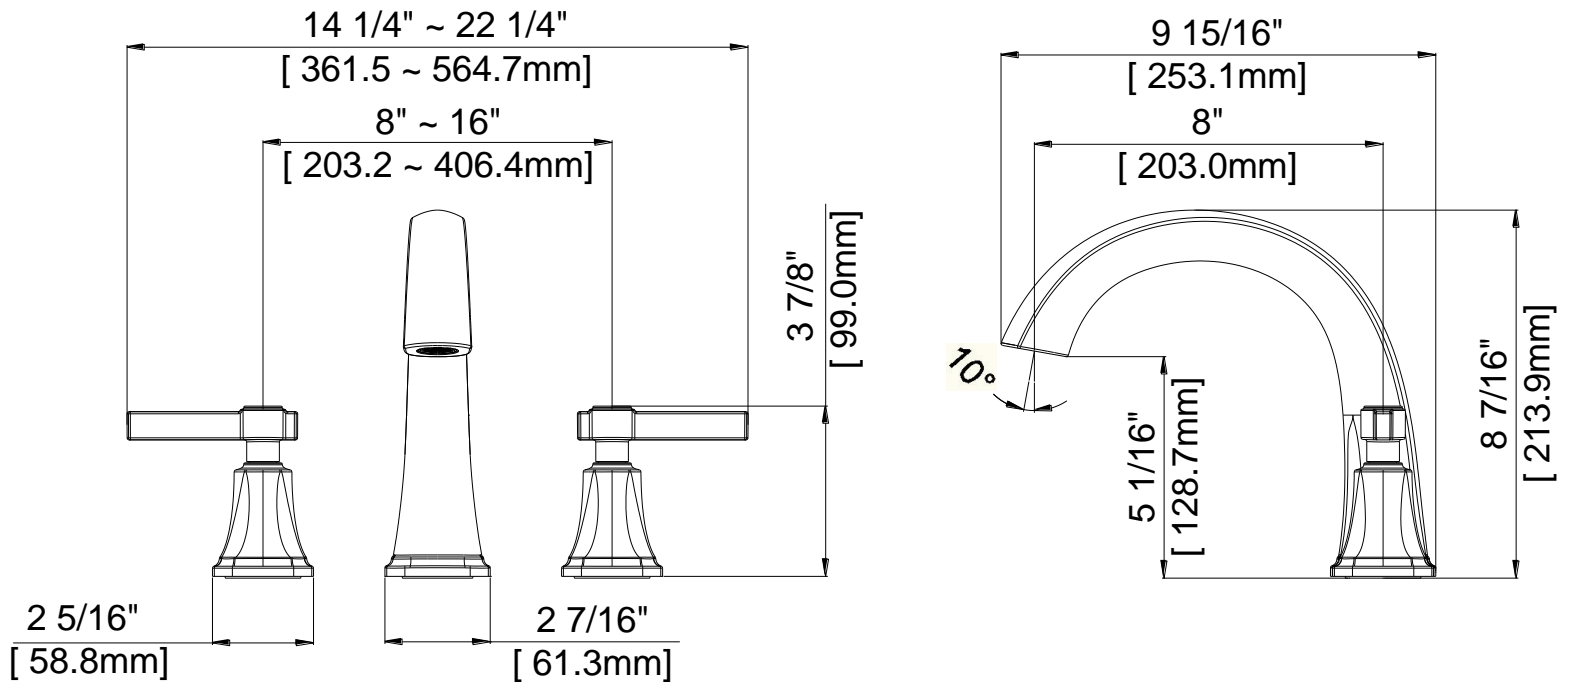

3 Hole Roman Tub Trim

Garniture de baignoire romaine à 3 orifices

Piezas exteriores para bañera tipo romana de 3 agujeros

Product Specifications

LUXART®

Lumino®

LUM341-CP
LUM341-BN
LUM341-ORB
LUM341-PBB

Contact your sales representative for more information or visit our website at luxartcollection.com

Revised 6/1/2021