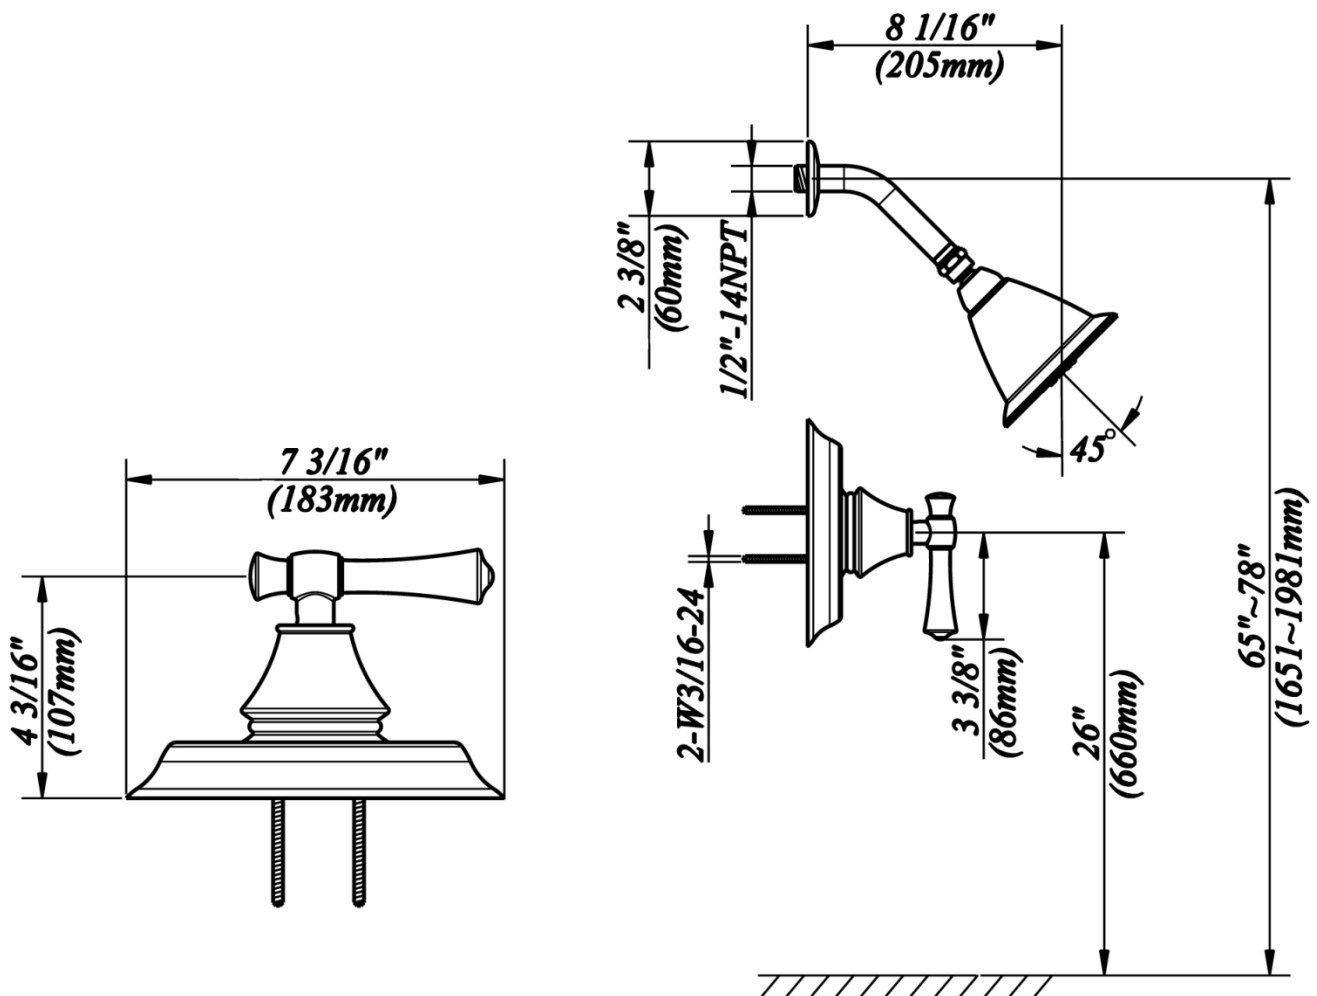

Shower Only Trim

Garniture de douche seulement
Pieza exterior para ducha

Product Specifications

LUXART®

Carmella® C511TOLF-CP C511TOLF-BN C511TOLF-ORB

Contact your sales representative for more information or visit our website at luxartcollection.com

Revised 9/2/2018