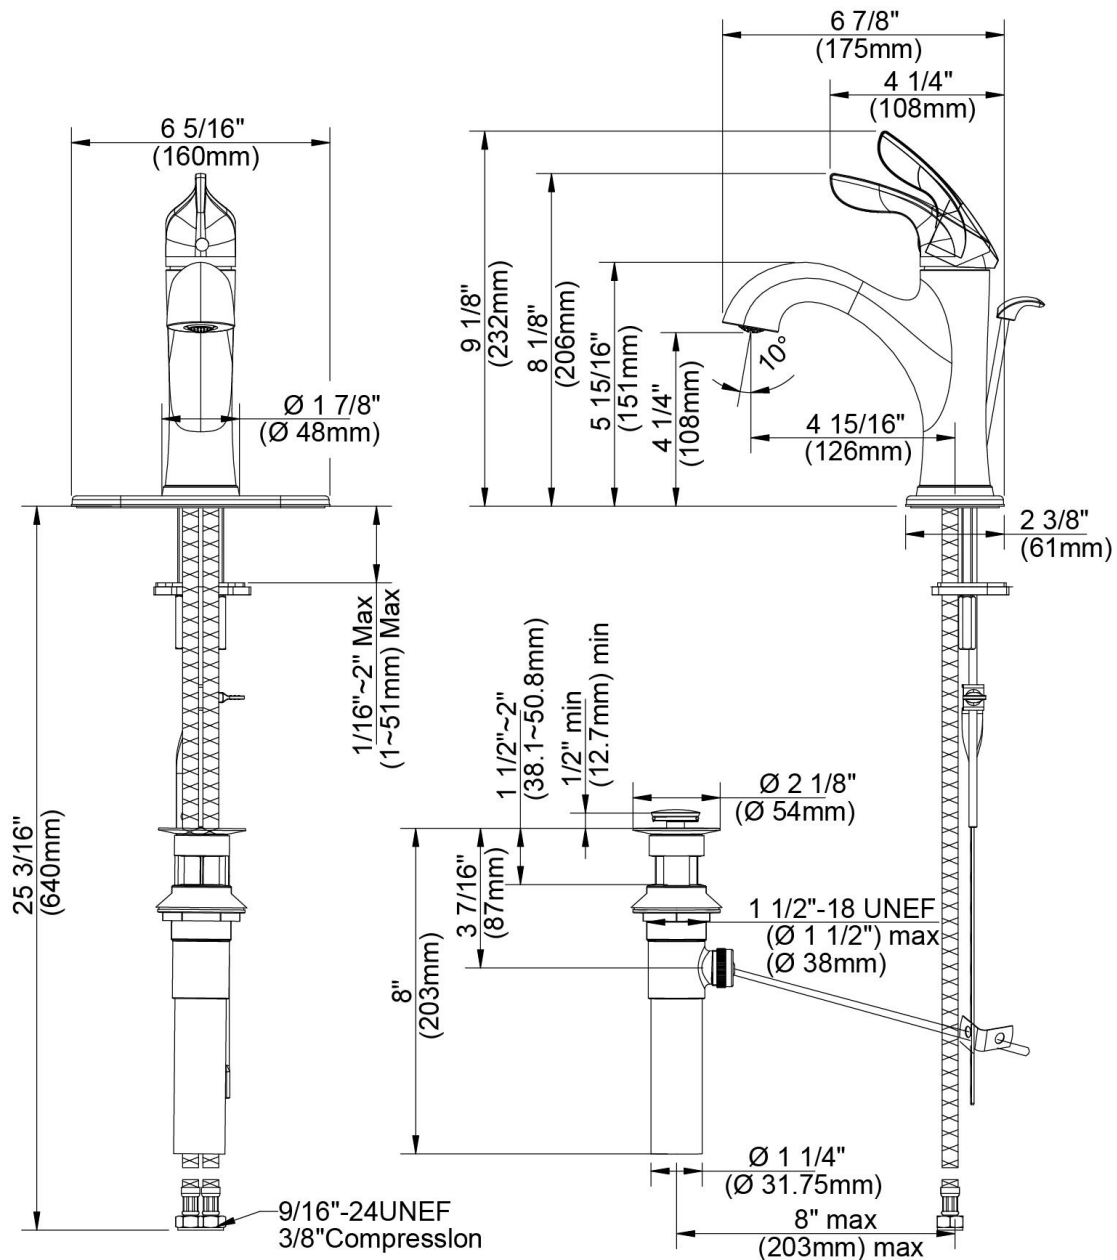

Single Post Mount Faucet

Socle de colonne unique
Grifo con base de columna

Product Specifications

LUXART®

Selâh

SH211-PUCP
SH211-PUBN
SH211-PUBLM

Contact your sales representative for more information or visit our website at luxartcollection.com