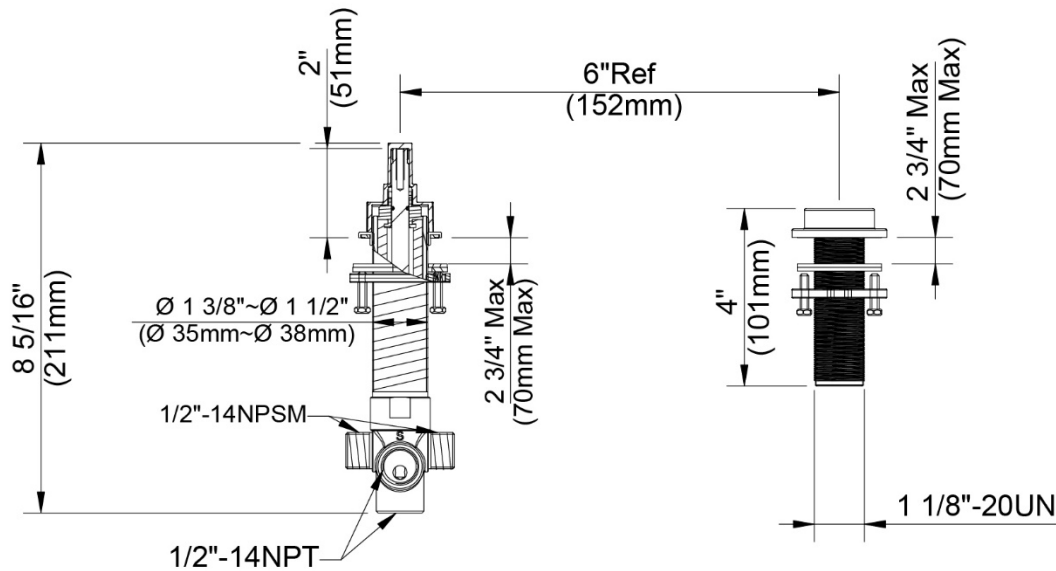

2 Hole Roman Tub Diverter Rough-in Valve

Vanne brute à deux trous pour robinet inverseur de bain romain
Válvula desviadora de bañera romana de 2 agujeros

LUXART®

Product Specifications

OmniVersa®

1341-DIV

Contact your sales representative for more information or visit our website at luxartcollection.com

Revised 12/16/2020