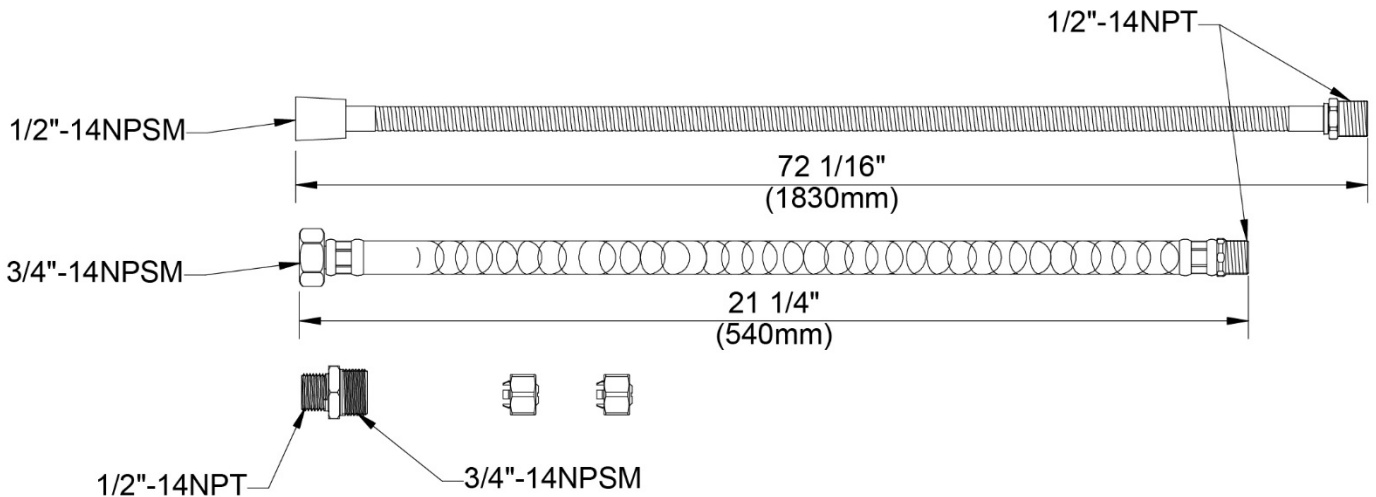

2 Hole Roman Tub Diverter Rough-in Valve

Vanne brute à deux trous pour robinet inverseur de bain romain
Válvula desviadora de bañera romana de 2 agujeros

LUXART®

Product Specifications

OmniVersa®

1341-DIV

Contact your sales representative for more information or visit our website at luxartcollection.com

Revised 12/16/2020