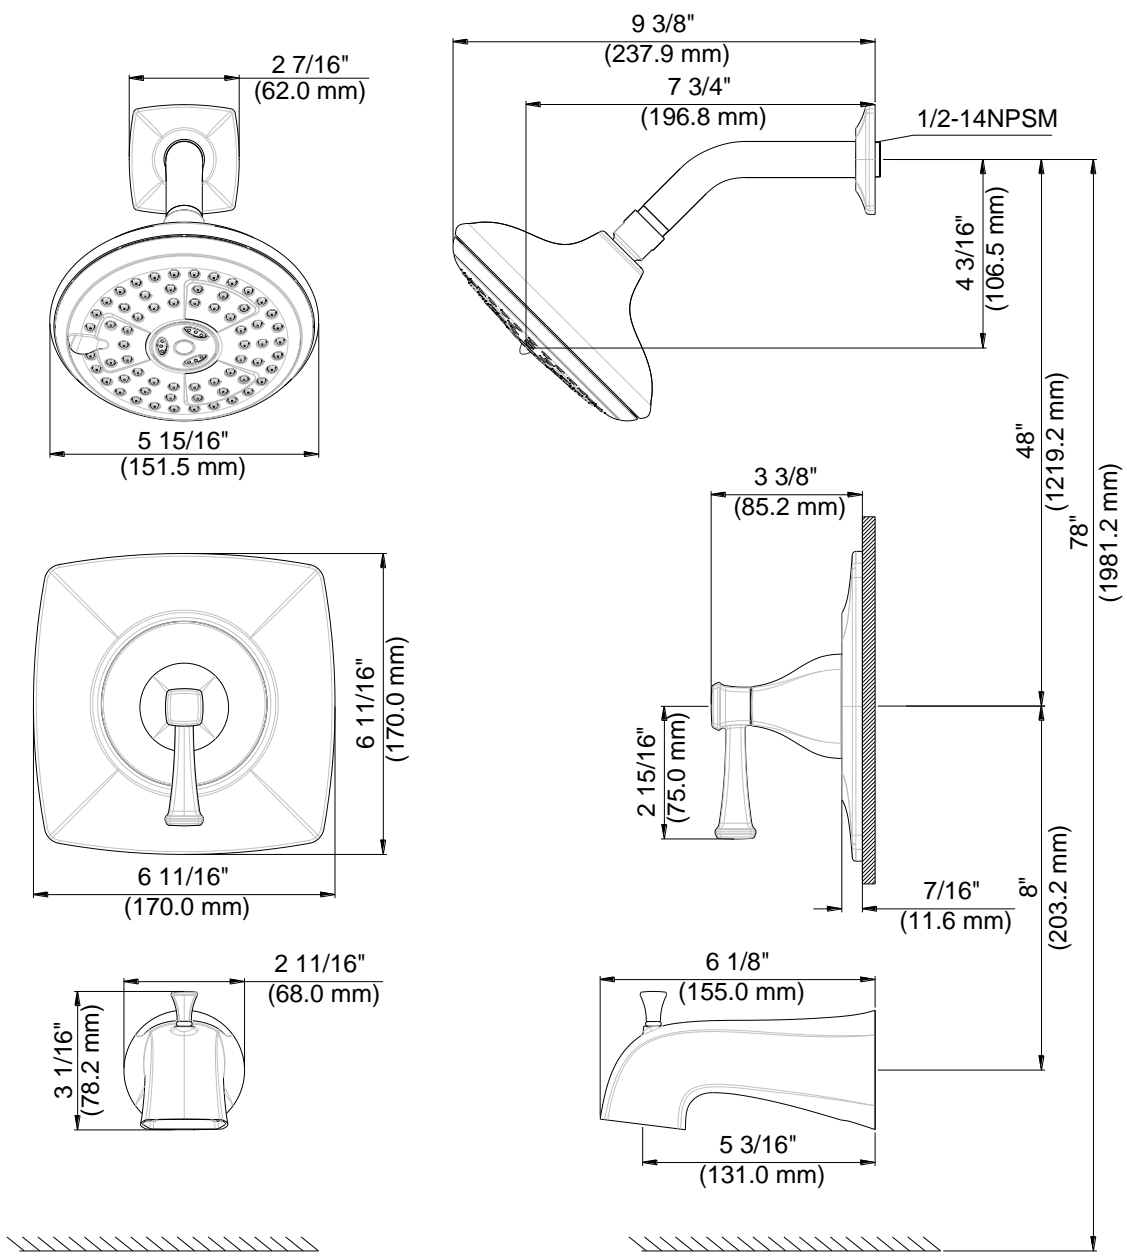

## FEATURES

- Requires 1800V, 1800V-LS, 1800V-PEXH or 1800V-PEXV Rough-In Valve
- 1/2" -14 NPT-2A Connection
- Metal Lever Handle
- Includes: PO511TOV Shower Only Trim, POSPOUT Diverter Tub Spout
- Self Cleaning Rubber Jets
- 3-Function Shower Head: Full Spray, Massage Spray, Full & Massage Spray
- Max Flow Rate: 1.8 GPM @ 80 PSI
- 100% Factory Pressure Tested

## CARACTÉRISTIQUES

- Valve de robinetterie brute 1800V, 1800V-LS, 1800V-PEXH ou 1800V-PEXV requise
- Raccord NPSM 1/2 po-14NPT-2A
- Levier en métal
- Inclut: PO511TOV garniture de douche seulement, POSPOUT bec inverseur
- Pointes en caoutchouc autonettoyante
- 3-Pomme de douche à fonctions: jet plein, jet de massage, jet plein et de massage
- Débit maximum: 1,8 gal/min à 80 lb/po<sup>2</sup>
- Pression vérifiée en usine- 100%

## CARACTERÍSTICAS

- Válvula enfoscada 1800V, 1800V-LS, 1800V-PEXH o 1800V-PEXV requerida
- Conexión de 1/2" - 14 NPT-2A
- Manija de metal
- Incluye: PO511TOV pieza exterior para ducha, POSPOUT vertedor de bañera con cambiador
- Orificios de caucho autolimpiadora
- Ducha con 3 funciones: rociador estándar, rociador con masaje, rociador estándar con masaje
- Flujo máximo: 1,8 GPM @ 80 PSI
- Probado en fabrica bajo presión al 100%

# Tub & Shower Trim

Garniture pour baignoire et douche  
Piezas exteriores para bañera y ducha

Product Specifications

LUXART®

Poydras®

PO411TOV-CP  
PO411TOV-BN  
PO411TOV-ORB  
PO411TOV-PN

Contact your sales representative for more information or visit our website at [luxartcollection.com](http://luxartcollection.com)