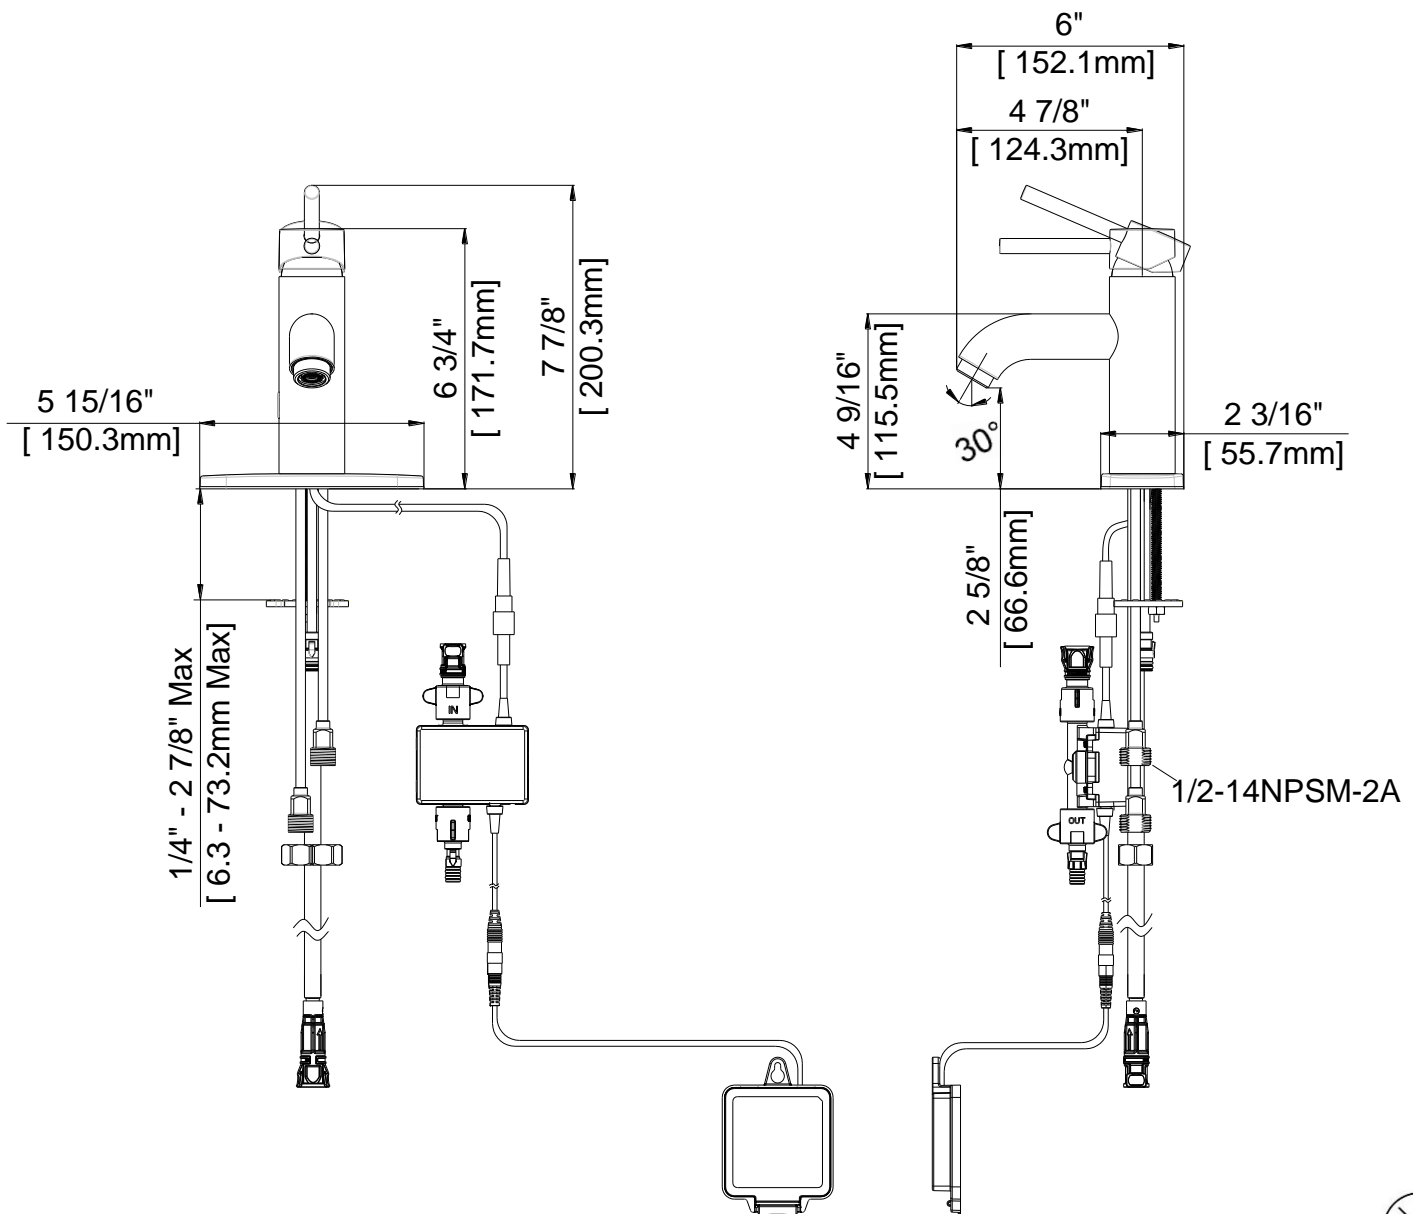

Single Post Mount Sensor Faucet

Robinet à colonne unique avec détecteur
Grifo con base de columna con sensor

Product Specifications

LUXART®

AERRO®

A211S-PUCP
A211S-PUBN
A211S-PUBLM
A211S-PUPBB

Contact your sales representative for more information or visit our website at luxartcollection.com