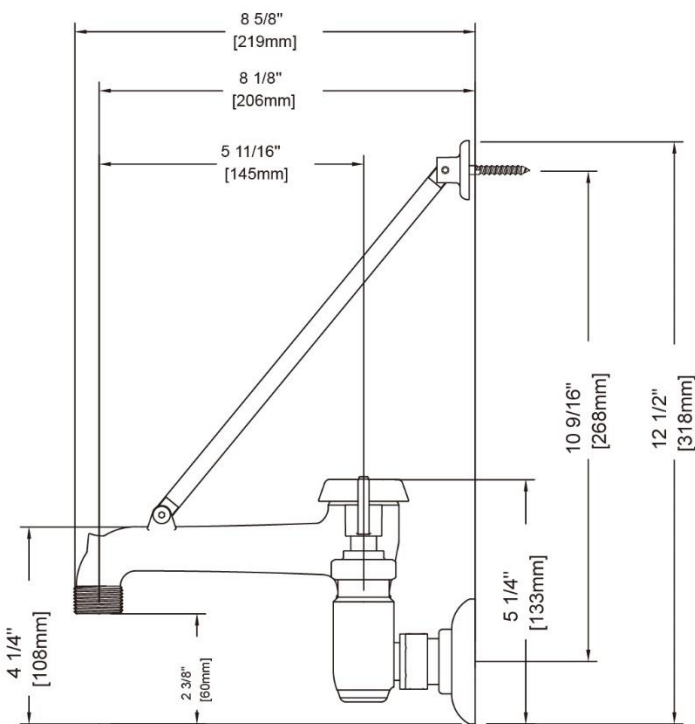

- ASME A112.18.1/CSA B125.1
- IAPMO/cUPC
- ADA

CARACTÉRISTIQUES

- Manettes à levier incurvées en métal
- Pour robinet à entraxe 8 po
- Cartouche disque céramique
- Tuyaux en laiton solide
- Butées intégrées et casse-vide
- Accroche-seau comprise
- Manettes antivandalisme
- Extrémité pour boyau de 3/4 po
- Débit maximum: 10,56 gal/min à 60 lb/po²
- Pression vérifiée en usine- 100%

CARACTERÍSTICAS

- Manijas metálicas
- Se adapta a los orificios centrales de 8"
- Cartucho de disco cerámico
- Conductos de agua de bronce macizo
- Cortes integrados y interruptor de vacío
- Incluye gancho para el balde
- Manijas con protección contra vandalismo
- Terminación de manguera de 3/4"
- Flujo máximo: 10,56 GPM @ 60 PSI
- Probado en fábrica bajo presión al 100%

Two Handle Mop Service Sink Faucet

Robinet de poste d'eau à deux manettes

Grifo para fregadero de servicio con dos manijas

Product Specifications

MAINLINE[®] XD

XD141G-RC

Contact your sales representative for more information or visit our website at mainlinecollection.com