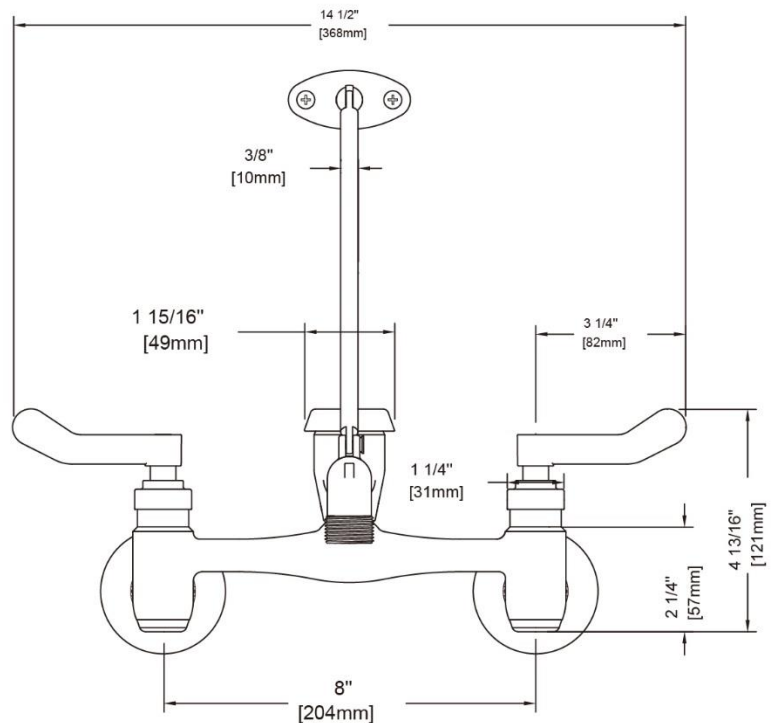

Two Handle Mop Service Sink Faucet

Robinet de poste d'eau à deux manettes

Grifo para fregadero de servicio con dos manijas

Product Specifications

MAINLINE[®] XD

XD141G-RC

FEATURES

- Metal Wrist Blade Handles
- Fits 8" Center Holes
- Ceramic Disc Cartridge
- Solid Brass Waterways
- Integral Stops and Vacuum Breaker
- Includes Pail Hook
- Vandal Resistant Handles
- 3/4" Hose End
- Max Flow Rate: 10.56 GPM @ 60 PSI
- 100% Factory Pressure Tested

- ASME A112.18.1/CSA B125.1
- IAPMO/cUPC
- ADA

CARACTÉRISTIQUES

- Manettes à levier incurvées en métal
- Pour robinet à entraxe 8 po
- Cartouche disque céramique
- Tuyaux en laiton solide
- Butées intégrées et casse-vide
- Accroche-seau comprise
- Manettes antivandalisme
- Extrémité pour boyau de 3/4 po
- Débit maximum: 10,56 gal/min à 60 lb/po²
- Pression vérifiée en usine- 100%

CARACTERÍSTICAS

- Manijas metálicas
- Se adapta a los orificios centrales de 8"
- Cartucho de disco cerámico
- Conductos de agua de bronce macizo
- Cortes integrados y interruptor de vacío
- Incluye gancho para el balde
- Manijas con protección contra vandalismo
- Terminación de manguera de 3/4"
- Flujo máximo: 10,56 GPM @ 60 PSI
- Probado en fábrica bajo presión al 100%

Two Handle Mop Service Sink Faucet

Robinet de poste d'eau à deux manettes

Grifo para fregadero de servicio con dos manijas

Product Specifications

MAINLINE[®] XD

XD141G-RC

Contact your sales representative for more information or visit our website at mainlinecollection.com