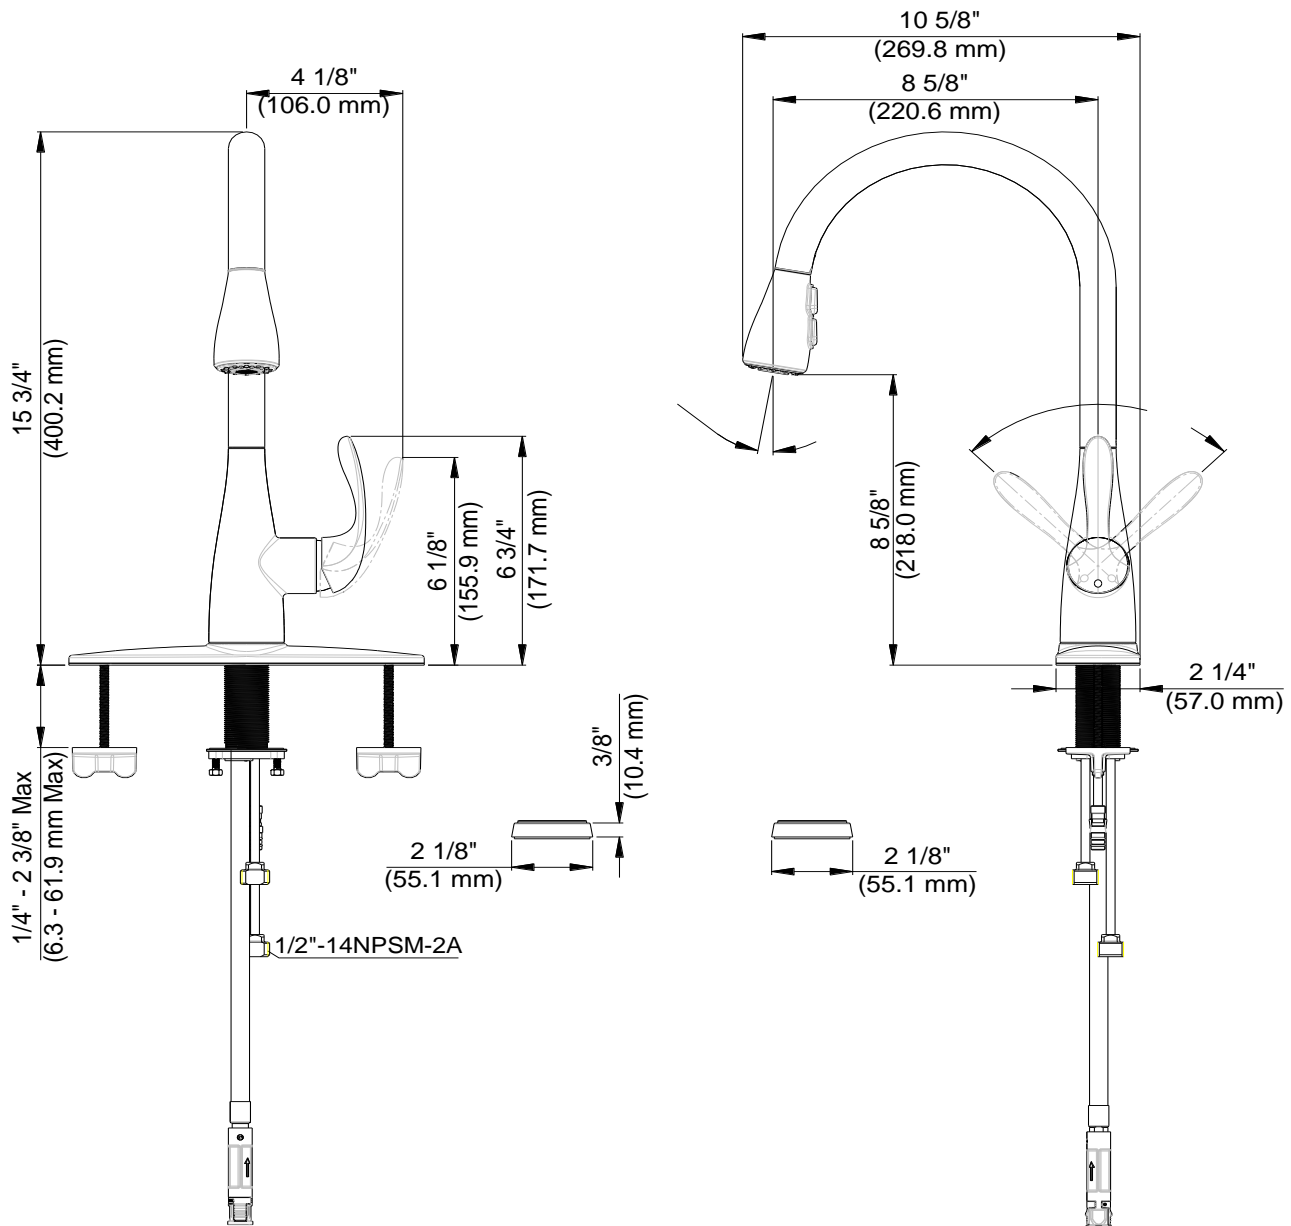

Pull-down Kitchen Faucet

Robinet de cuisine à bec arroseur
Grifo extraíble de cocina

Product Specifications

Lisburn™

LB137-CP
LB137-BN
LB137-ORB

FEATURES

- Metal Lever Handle
- Ceramic Disc Cartridge
- Lead Free* Brass Waterways
- Includes Optional Deck Plate, Check Valve and Quick Connector
- Water Saving Aerator
- Max Flow Rate: 1.8 GPM @ 60 PSI
- 100% Factory Pressure Tested

CARACTERÍSTICAS

- Manija de palanca de metal
- Cartucho de disco cerámico
- Conductos de agua de bronce sin plomo*
- Incluye placa de cubierta opcional, válvula de retención y conector rápido
- Aireador para ahorrar agua
- Flujo máximo: 1,8 GPM @ 60 PSI
- Probado en fábrica bajo presión al 100%

NSF/ANSI 372
NSF/ANSI 61-9

Contact your sales representative for more information or visit our website at mainlinecollection.com

Pull-down Kitchen Faucet

Robinet de cuisine à bec arroseur
Grifo extraíble de cocina

Product Specifications

Lisburn™

LB137-CP
LB137-BN
LB137-ORB

Contact your sales representative for more information or visit our website at mainlinecollection.com

Revised 9/2/2018