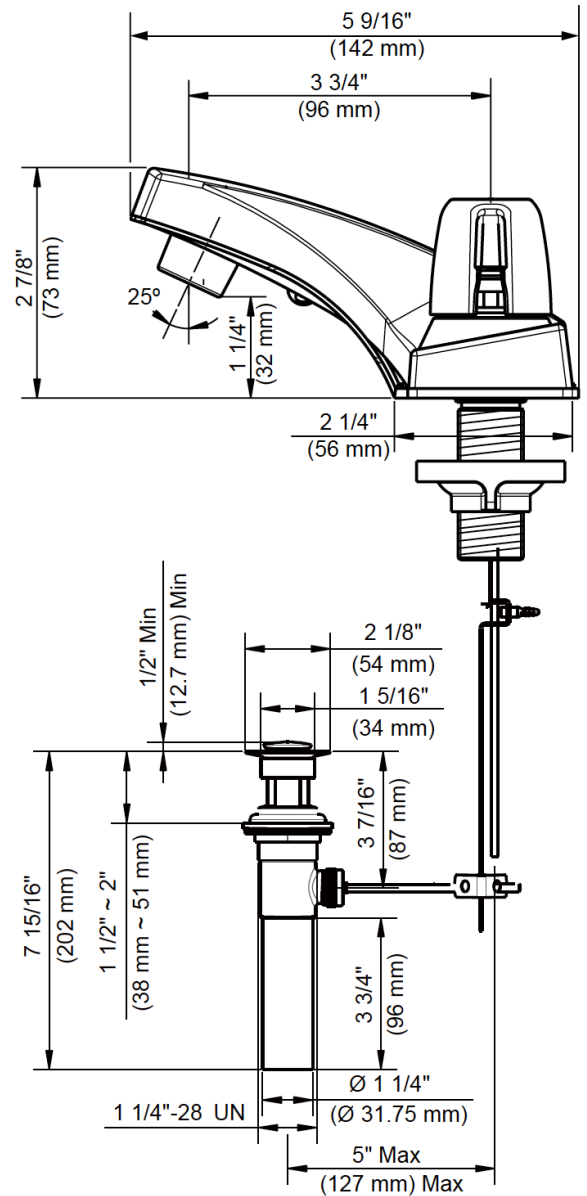

Contact your sales representative for more information or visit our website at mainlinecollection.com