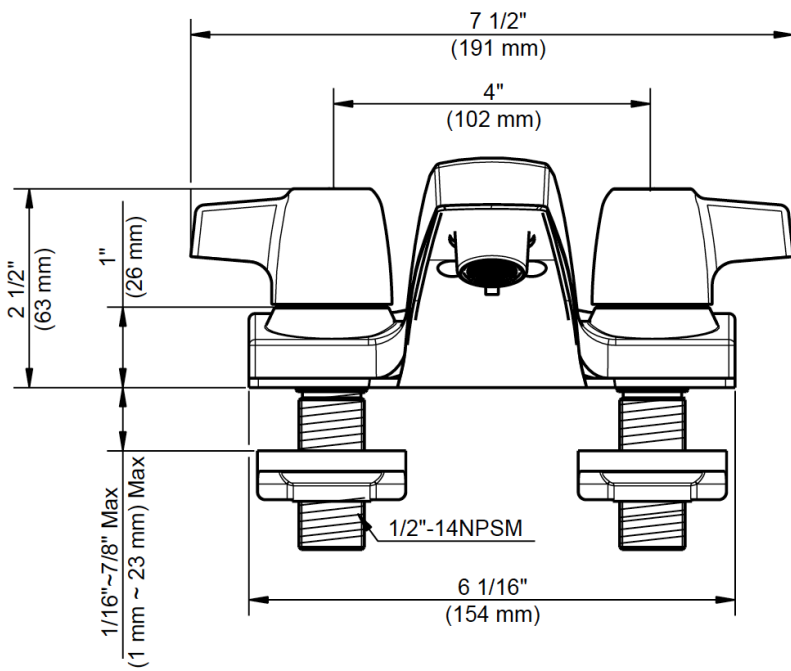

Contact your sales representative for more information or visit our website at mainlinecollection.com