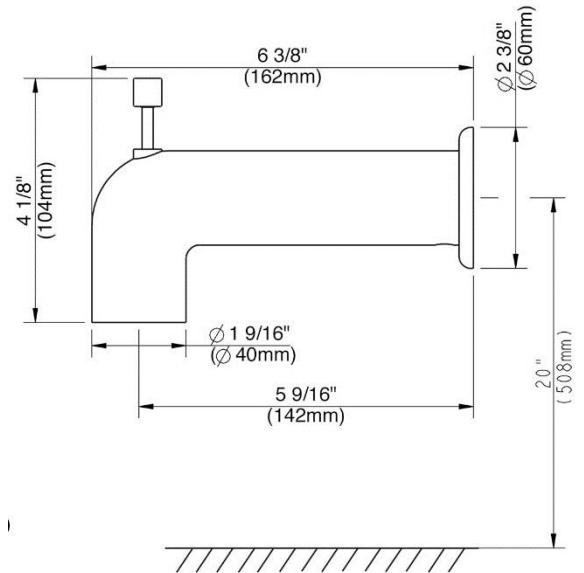

Tub & Shower Trim

Garniture pour baignoire et douche
Piezas exteriores para bañera y ducha

Product Specifications

MAINLINE
Elite Series

PREDICTION™

PR411TO-CP
PR411TO-BN

Contact your sales representative for more information or visit our website at mainlinecollection.com