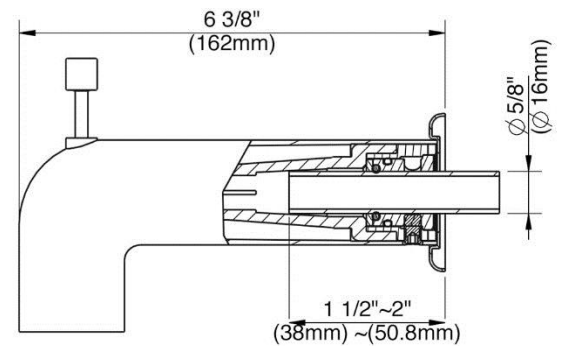

Tub & Shower Trim

Garniture pour baignoire et douche
Piezas exteriores para bañera y ducha

Product Specifications

MAINLINE
Elite Series

PREDICTION™

PR411TO-CP
PR411TO-BN

Contact your sales representative for more information or visit our website at mainlinecollection.com