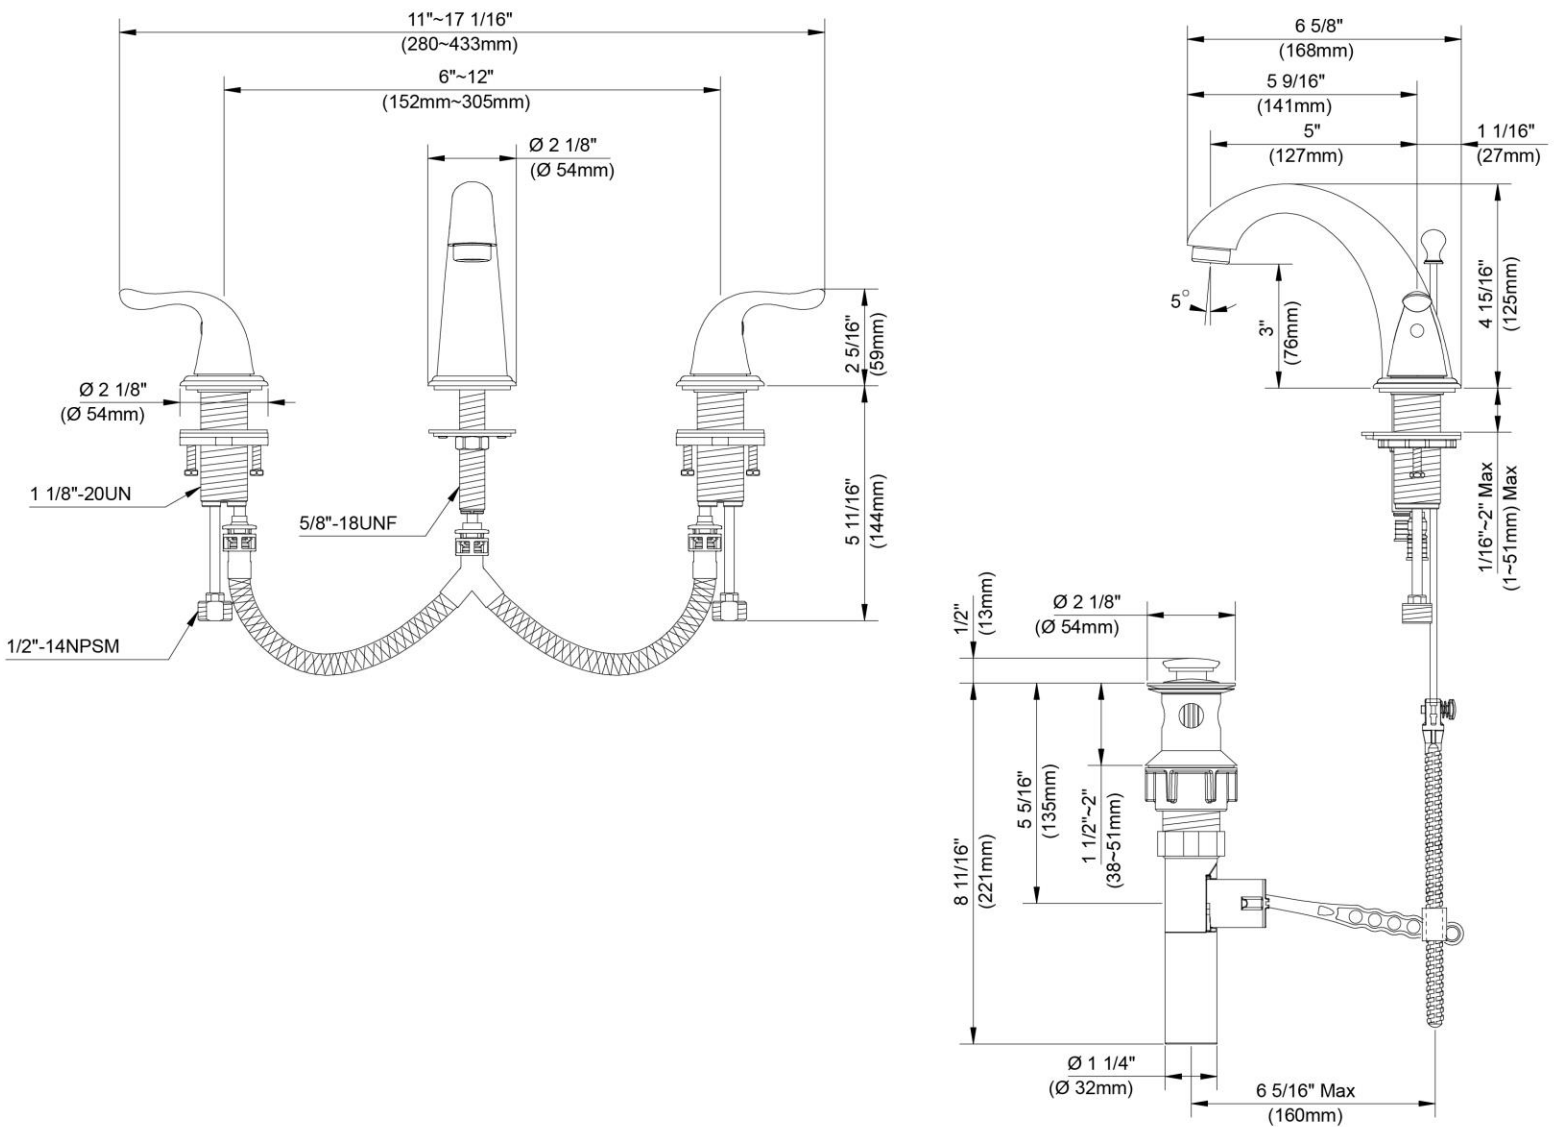

Madeline

MA2418E-PUCP
MA2418E-PUBN