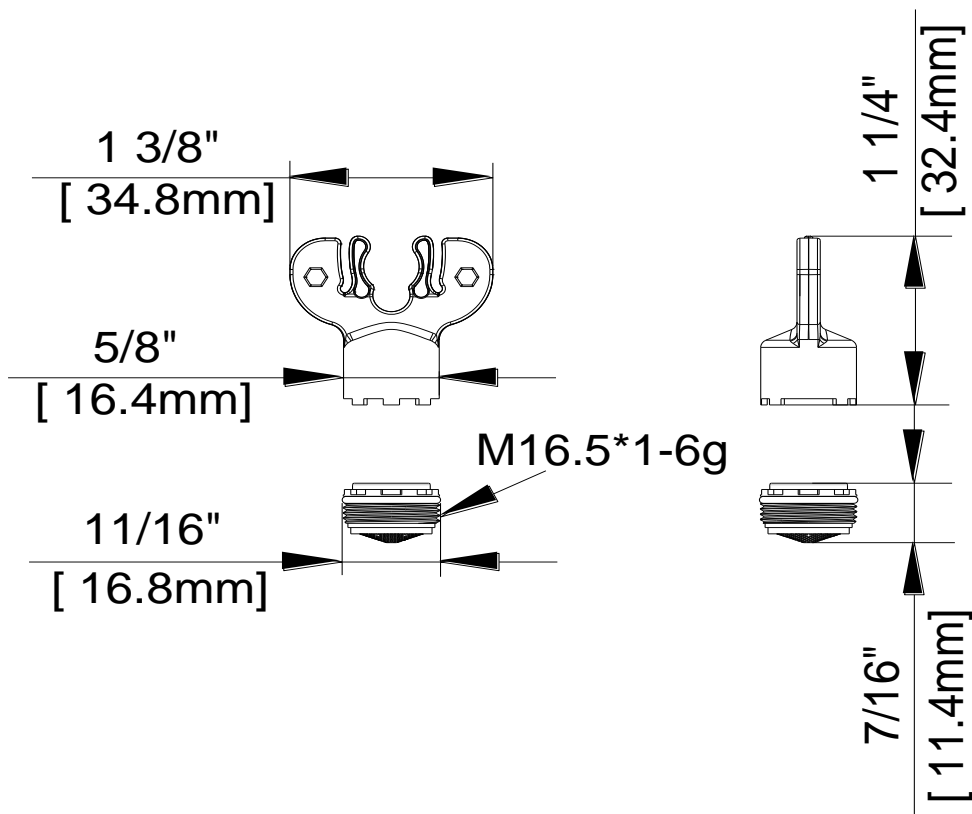

Aerator & Wrench

Aérateur & Clé
Aireador & Llave

Product Specifications

LUXART®

RP3027105

FEATURES

- For use with VO220S-** & A211S-PU** Single Post Mount Sensor Faucet
- 100% Factory Pressure Tested

CARACTÉRISTIQUES

- Utiliser avec VO220S-** & A211S-PU** Robinet à colonne unique
- Pression vérifiée en usine- 100%

CARACTERÍSTICAS

- Para usar con VO220S-** y A211S-PU** Grifo con sensor de montaje en poste simple
- 100% probado en fábrica