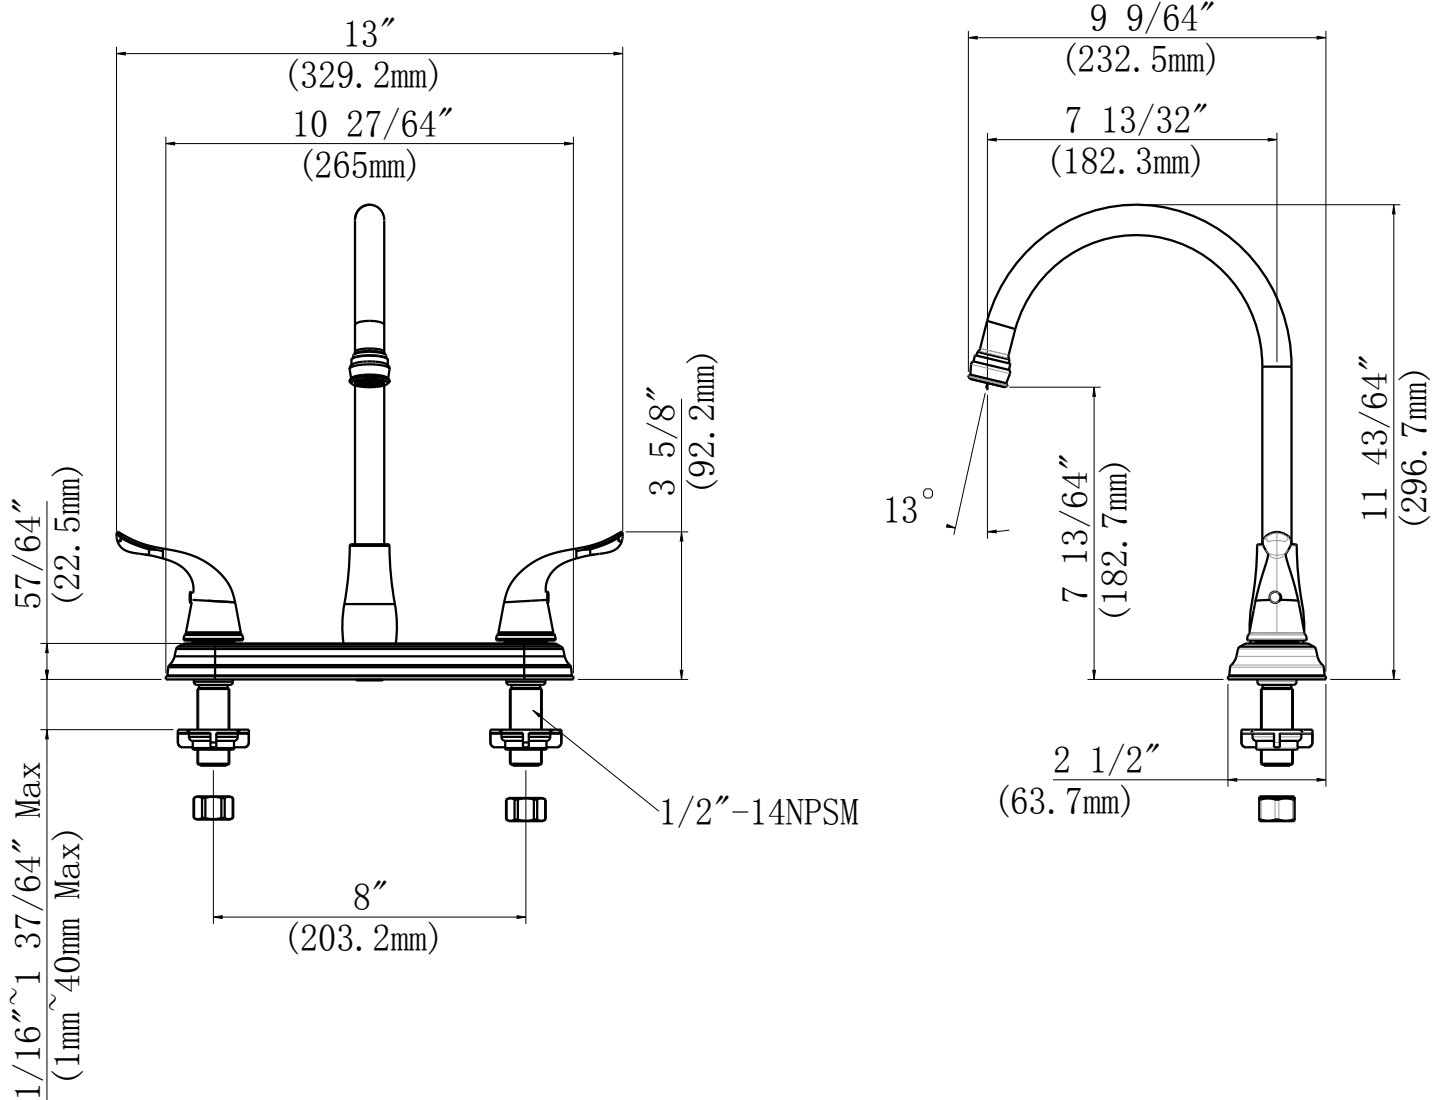

Two Handle Kitchen Faucet

Robinet de cuisine à deux manettes
Grifo de cocina con dos manijas

Product Specifications

MAINLINE®

Lisburn™

LB146-CP
LB146-BN

Contact your sales representative for more information or visit our website at mainlinecollection.com

Revised 5/4/2023